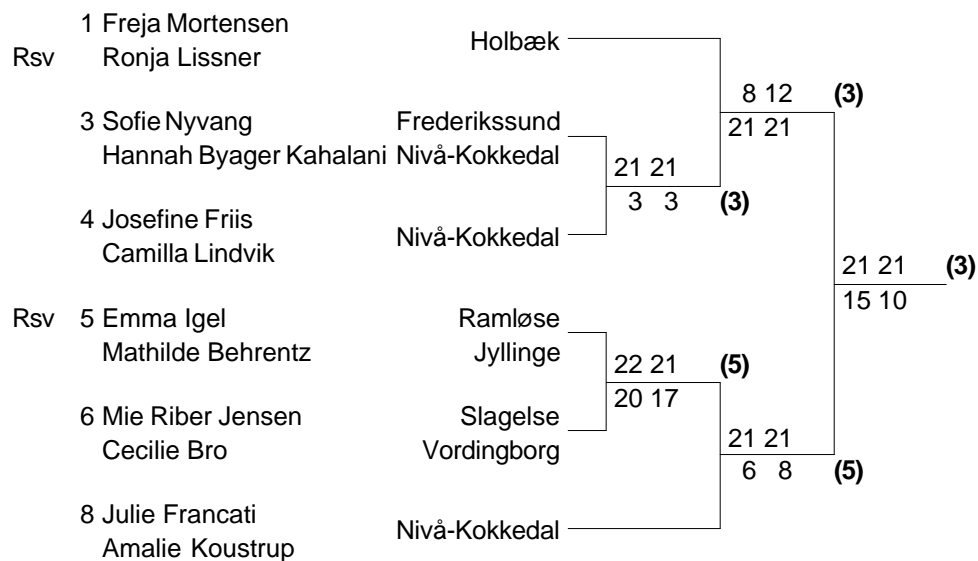

Damedouble U11 D