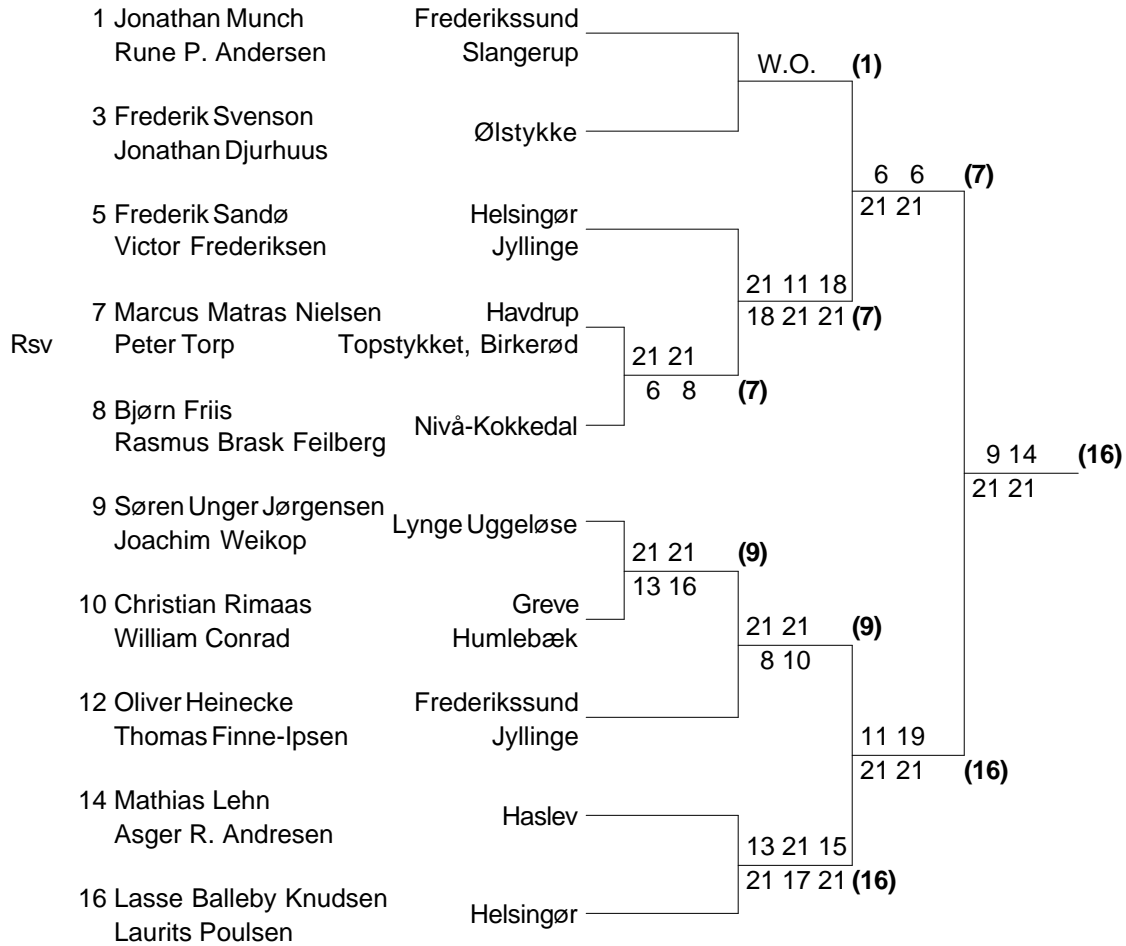

Antal deltagere: 28

**Herresingle U11 D 3/3**

3 Asger R. Andresen	Haslev	17 21 20	(17)
17 Lasse Balleby Knudsen	Helsingør	21 17 22	

Sjællands Badminton Kreds

**Herredouble U11 D**

Antal par: 10

Sjællands Badminton Kreds