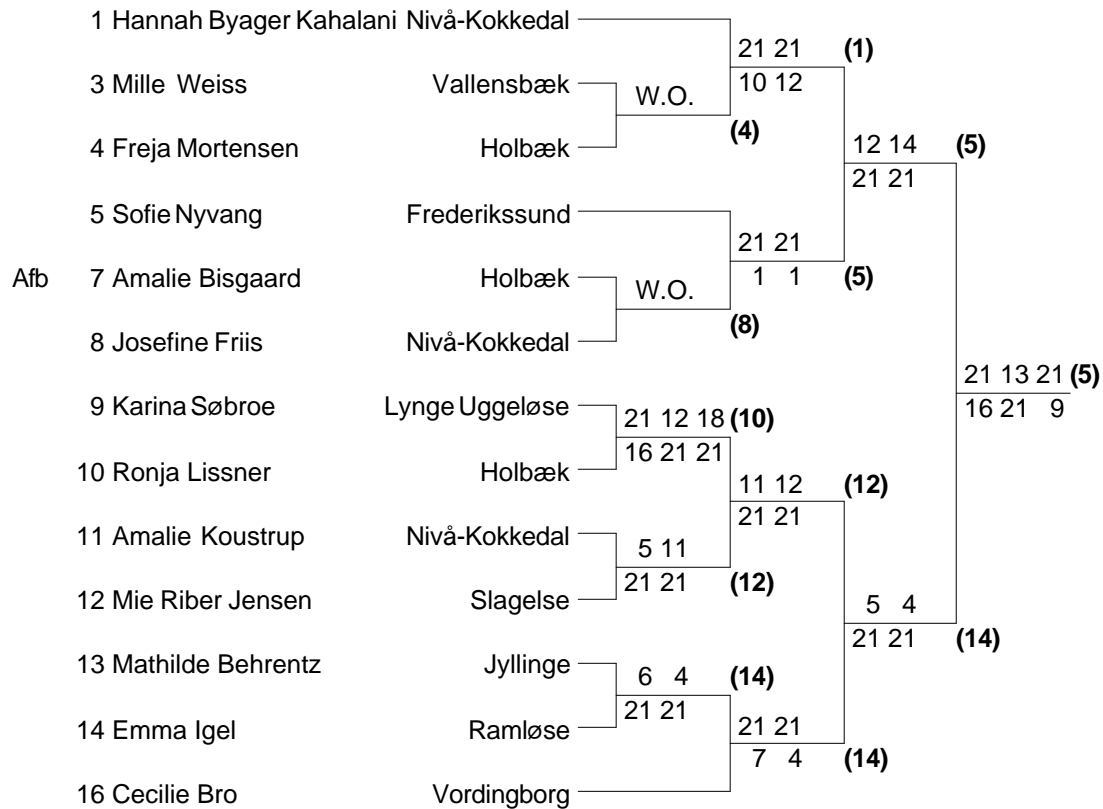

Sjællands Badminton Kreds

Damesingle U11 D